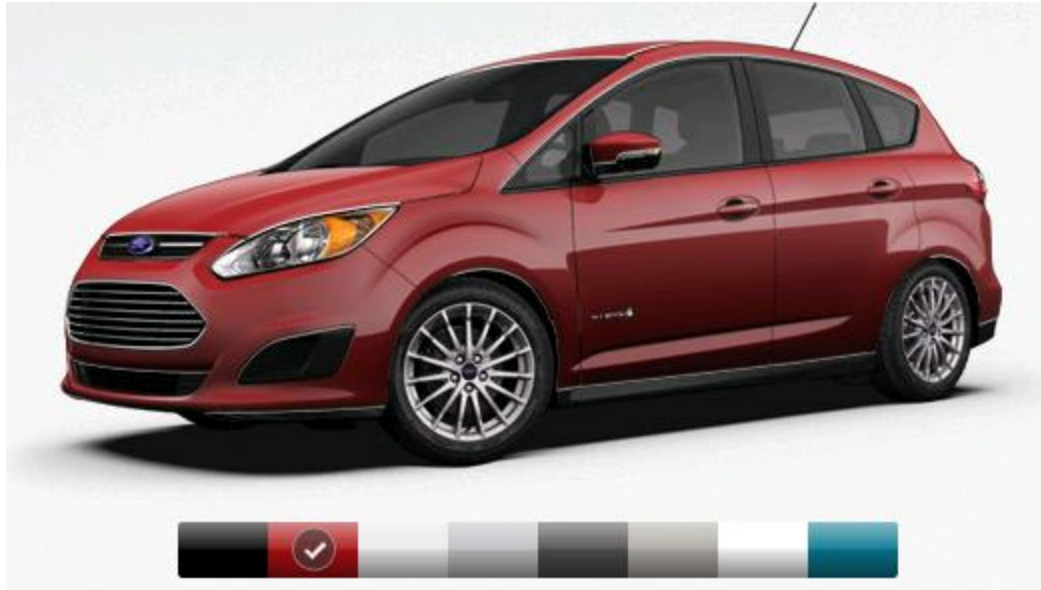

# 2016 FORD C-MAX

DESIGN SET

**katzkin**<sup>®</sup>  
AUTOMOTIVE LEATHER

## FORD

- Charcoal Black
- Medium Light Stone